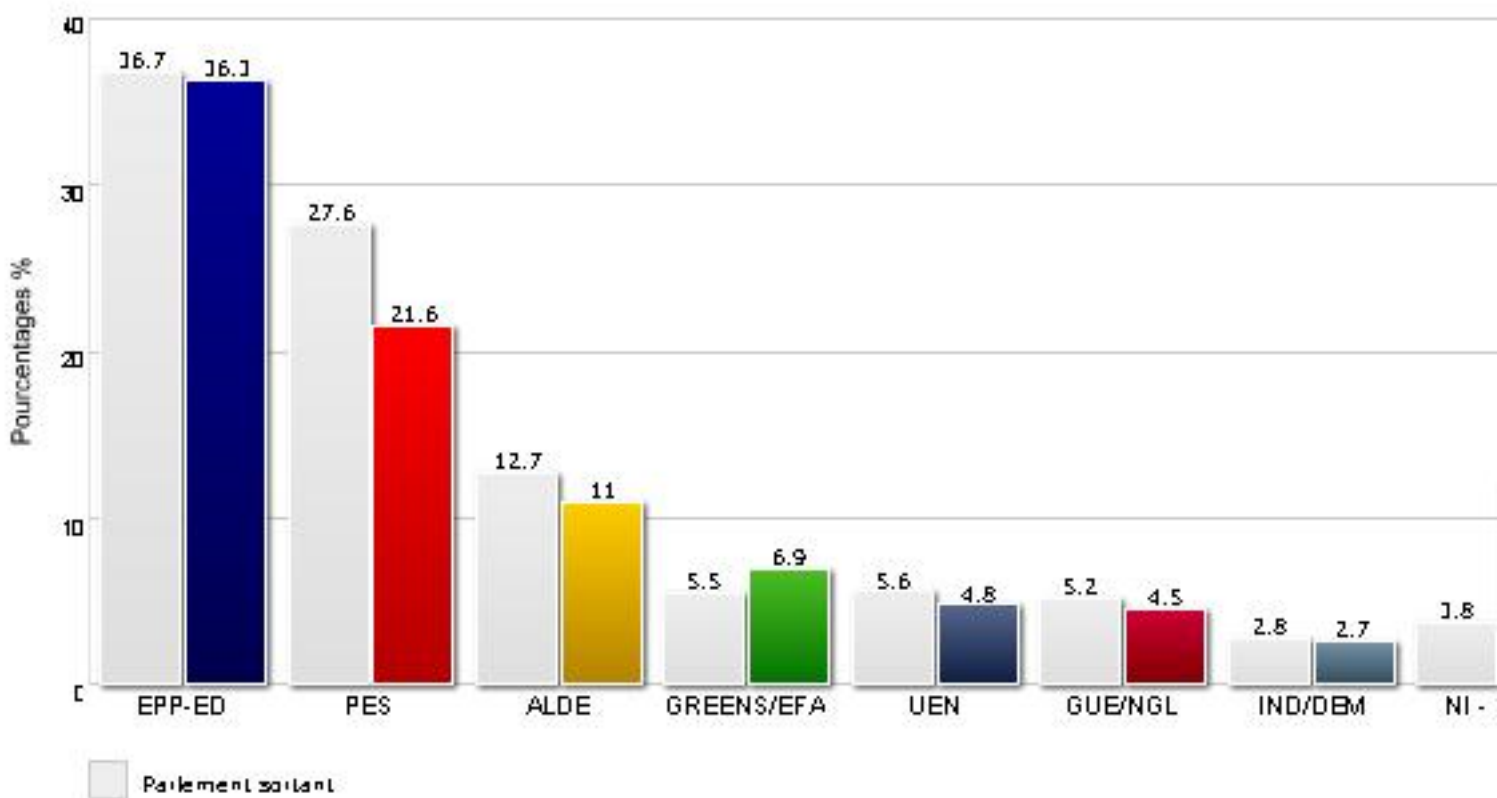

## Résultats des élections européennes 2009

---

Groupe politique Nombre de sièges Score en %

EPP-ED

267

36.3

PES

159

21.6

ALDE

81

11

GREENS/EFA

51

6.9

UEN